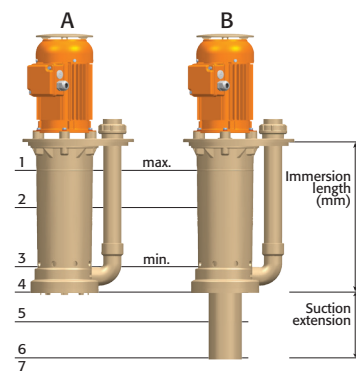

1.000 - 10.000 /

D92

D123

D90 270 / D120 400

CPVC

PP, PVDF

Type	Material	kW	HP	Out(d/DN)
D92		0,12*	1/6	
D93	PP/PVDF	0,18*	1/4	25/20
D94		0,25*	1/3	
D95		0,37*	1/2	

Type	Material	kW	HP	Out(d/DN)
D123		0,18*	1/4	
D124	PP/PVDF	0,25*	1/3	32/25
D125		0,37*	1/2	
D126		0,55	3/4	