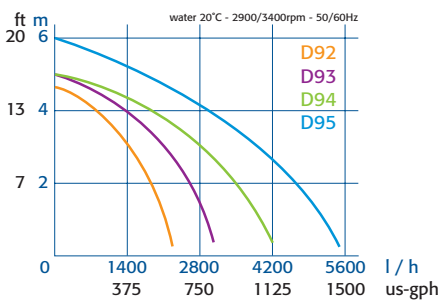

1.000 - 10.000 /

D92

D123

D90 270 / D120 400

CPVC

PP, PVDF

Type	Material	kW	HP	Out(d/DN)
D92		0,12*	1/6	
D93	PP/PVDF	0,18*	1/4	25/20
D94		0,25*	1/3	
D95		0,37*	1/2	

Type	Material	kW	HP	Out(d/DN)
D123		0,18*	1/4	
D124	PP/PVDF	0,25*	1/3	32/25
D125		0,37*	1/2	
D126		0,55	3/4	