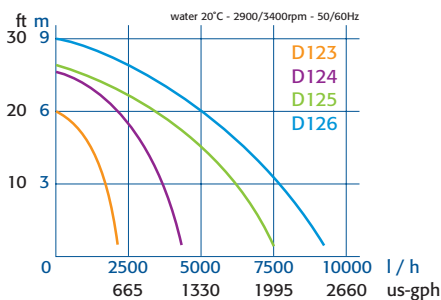

1.000 - 10.000 /

D92

D123

D90 270 / D120 400

CPVC

PP, PVDF

Type	Material	kW	HP	Out(d/DN)
D92		0,12*	1/6	
D93	PP/PVDF	0,18*	1/4	25/20
D94		0,25*	1/3	
D95		0,37*	1/2	

Type	Material	kW	HP	Out(d/DN)
D123		0,18*	1/4	
D124	PP/PVDF	0,25*	1/3	32/25
D125		0,37*	1/2	
D126		0,55	3/4	