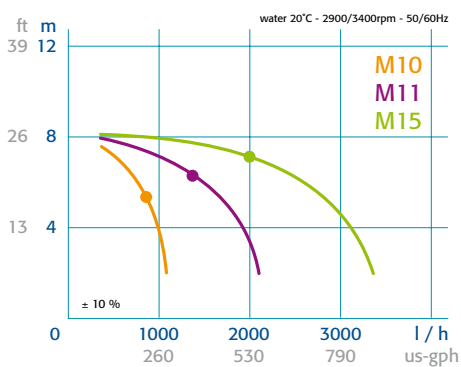

1.000 - 3.000 /

GF
 PP, PVDF CPVC
 PP 80°C / 176°F, PVDF 100°C / 212°F

M10

Type	Motor kW	Motor HP	Max SG at BEP	Net weight kg	In d/DN	Out d/DN
M10			1,25			
M11	0,18*	1/4*	1,22	5	32/25	20/15
M15			1,19			