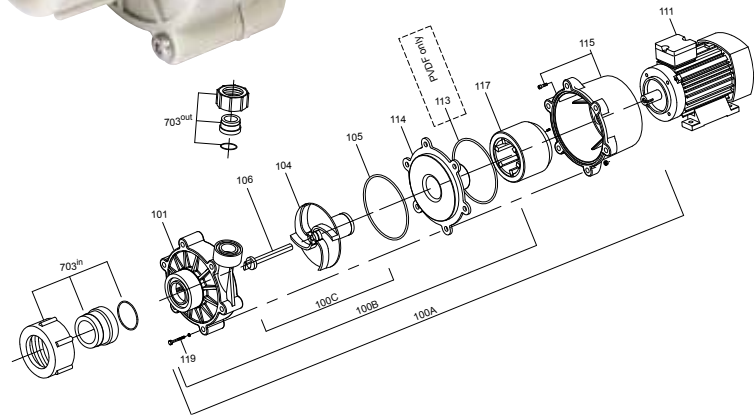

1.000 - 3.000 /

GF
 PP, PVDF CPVC
 PP 80°C / 176°F, PVDF 100°C / 212°F

M10

Type	Motor kW	Motor HP	Max SG at BEP	Net weight kg	In d/DN	Out d/DN
M10			1,25			
M11	0,18*	1/4*	1,22	5	32/25	20/15
M15			1,19			