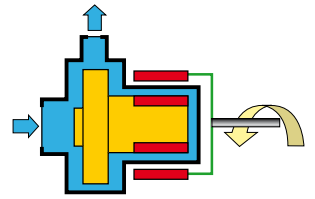

1.000 - 3.000 /

GF
 PP, PVDF CPVC
 PP 80°C / 176°F, PVDF 100°C / 212°F

M10

Type	Motor kW	Motor HP	Max SG at BEP	Net weight kg	In d/DN	Out d/DN
M10			1,25			
M11	0,18*	1/4*	1,22	5	32/25	20/15
M15			1,19			