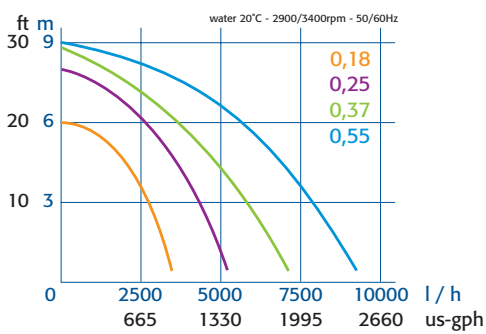

2.000 - 10.000 /

D110-018-300
immersion length 300mm

PP CPVC

Type	kW	HP	Out(d/DN)
D110-018-300-PP	0,18*	1/4*	25/20
D110-025-300-PP	0,25*	1/3*	25/20
D110-037-300-PP	0,37*	1/2*	25/20
D110-055-300-PP	0,55	3/4	32/25