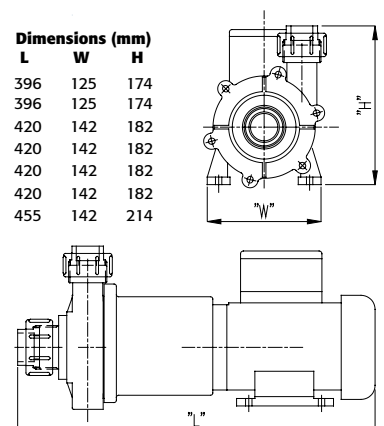

2.000 - 12.000 /

GF
 PP, PVDF CPVC
 PP 80°C / 176°F, PVDF 100°C / 212°F

MX90
 self priming

MX60

Type	Motor kW HP	Max SG at BEP	Net weight kg	In d/DN	Out d/DN
MX40	0,18* 1/4	1,1	7	32/25	25/20
MX60	0,25* 1/3	1	7	32/25	25/20
MX61	0,37* 1/2	1,3	10	32/25	25/20
MX62	0,55 3/4	1,5	11	32/25	25/20
MX90	0,37 1/2	1,2	10	32/25	25/20
MX91	0,55 3/4	1,4	11	32/25	25/20
MX120	0,55 3/4	1,3	11	40/32	32/25

* For 3-phase motors < 220V the indicated motor will be one size bigger.

d/DN=OD/ID metric size pipe

Best Efficiency Point (BEP)

По вопросам продаж и поддержки обращайтесь:

Алматы (7273)495-231	Казань (843)206-01-48	Новокузнецк (3843)20-46-81	Смоленск (4812)29-41-54
Архангельск (8182)63-90-72	Калининград (4012)72-03-81	Новосибирск (383)227-86-73	Сочи (862)225-72-31
Астрахань (8512)99-46-04	Калуга (4842)92-23-67	Омск (3812)21-46-40	Ставрополь (8652)20-65-13
Барнаул (3852)73-04-60	Кемерово (3842)65-04-62	Орел (4862)44-53-42	Сургут (3462)77-98-35
Белгород (4722)40-23-64	Киров (8332)68-02-04	Оренбург (3532)37-68-04	Тверь (4822)63-31-35
Брянск (4832)59-03-52	Краснодар (861)203-40-90	Пенза (8412)22-31-16	Томск (3822)98-41-53
Владивосток (423)249-28-31	Красноярск (391)204-63-61	Пермь (342)205-81-47	Тула (4872)74-02-29
Волгоград (844)278-03-48	Курск (4712)77-13-04	Ростов-на-Дону (863)308-18-15	Тюмень (3452)66-21-18
Вологда (8172)26-41-59	Липецк (4742)52-20-81	Рязань (4912)46-61-64	Ульяновск (8422)24-23-59
Воронеж (473)204-51-73	Магнитогорск (3519)55-03-13	Самара (846)206-03-16	Уфа (347)229-48-12
Екатеринбург (343)384-55-89	Москва (495)268-04-70	Санкт-Петербург (812)309-46-40	Хабаровск (4212)92-98-04
Иваново (4932)77-34-06	Мурманск (8152)59-64-93	Саратов (845)249-38-78	Челябинск (351)202-03-61
Ижевск (3412)26-03-58	Набережные Челны (8552)20-53-41	Севастополь (8692)22-31-93	Череповец (8202)49-02-64
Иркутск (395)279-98-46	Нижний Новгород (831)429-08-12	Симферополь (3652)67-13-56	Ярославль (4852)69-52-93
Россия (495)268-04-70	Киргизия (996)312-96-26-47	Казахстан (7172)727-132	