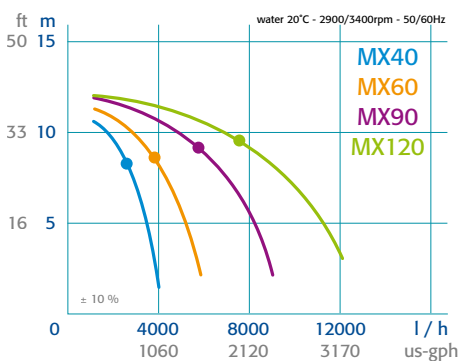

2.000 - 12.000 /

GF
 PP, PVDF CPVC
 PP 80°C / 176°F, PVDF 100°C / 212°F

MX90
 self priming

MX60

Type	Motor kW HP	Max SG at BEP	Net weight kg	In d/DN	Out d/DN
MX40	0,18* 1/4	1,1	7	32/25	25/20
MX60	0,25* 1/3	1	7	32/25	25/20
MX61	0,37* 1/2	1,3	10	32/25	25/20
MX62	0,55 3/4	1,5	11	32/25	25/20
MX90	0,37 1/2	1,2	10	32/25	25/20
MX91	0,55 3/4	1,4	11	32/25	25/20
MX120	0,55 3/4	1,3	11	40/32	32/25

* For 3-phase motors < 220V the indicated motor will be one size bigger.

d/DN=OD/ID metric size pipe

Best Efficiency Point (BEP)

По вопросам продаж и поддержки обращайтесь:

Алматы (7273)495-231	Казань (843)206-01-48	Новокузнецк (3843)20-46-81	Смоленск (4812)29-41-54
Архангельск (8182)63-90-72	Калининград (4012)72-03-81	Новосибирск (383)227-86-73	Сочи (862)225-72-31
Астрахань (8512)99-46-04	Калуга (4842)92-23-67	Омск (3812)21-46-40	Ставрополь (8652)20-65-13
Барнаул (3852)73-04-60	Кемерово (3842)65-04-62	Орел (4862)44-53-42	Сургут (3462)77-98-35
Белгород (4722)40-23-64	Киров (8332)68-02-04	Оренбург (3532)37-68-04	Тверь (4822)63-31-35
Брянск (4832)59-03-52	Краснодар (861)203-40-90	Пенза (8412)22-31-16	Томск (3822)98-41-53
Владивосток (423)249-28-31	Красноярск (391)204-63-61	Пермь (342)205-81-47	Тула (4872)74-02-29
Волгоград (844)278-03-48	Курск (4712)77-13-04	Ростов-на-Дону (863)308-18-15	Тюмень (3452)66-21-18
Вологда (8172)26-41-59	Липецк (4742)52-20-81	Рязань (4912)46-61-64	Ульяновск (8422)24-23-59
Воронеж (473)204-51-73	Магнитогорск (3519)55-03-13	Самара (846)206-03-16	Уфа (347)229-48-12
Екатеринбург (343)384-55-89	Москва (495)268-04-70	Санкт-Петербург (812)309-46-40	Хабаровск (4212)92-98-04
Иваново (4932)77-34-06	Мурманск (8152)59-64-93	Саратов (845)249-38-78	Челябинск (351)202-03-61
Ижевск (3412)26-03-58	Набережные Челны (8552)20-53-41	Севастополь (8692)22-31-93	Череповец (8202)49-02-64
Иркутск (395)279-98-46	Нижний Новгород (831)429-08-12	Симферополь (3652)67-13-56	Ярославль (4852)69-52-93
Россия (495)268-04-70	Киргизия (996)312-96-26-47	Казахстан (7172)727-132	