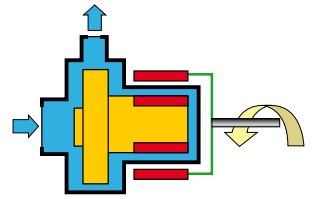

2.000 - 12.000 /

GF
 PP, PVDF CPVC
 PP 80°C / 176°F, PVDF 100°C / 212°F

MX90
 self priming

MX60

Type	Motor kW HP	Max SG at BEP	Net weight kg	In d/DN	Out d/DN
MX40	0,18* 1/4	1,1	7	32/25	25/20
MX60	0,25* 1/3	1	7	32/25	25/20
MX61	0,37* 1/2	1,3	10	32/25	25/20
MX62	0,55 3/4	1,5	11	32/25	25/20
MX90	0,37 1/2	1,2	10	32/25	25/20
MX91	0,55 3/4	1,4	11	32/25	25/20
MX120	0,55 3/4	1,3	11	40/32	32/25