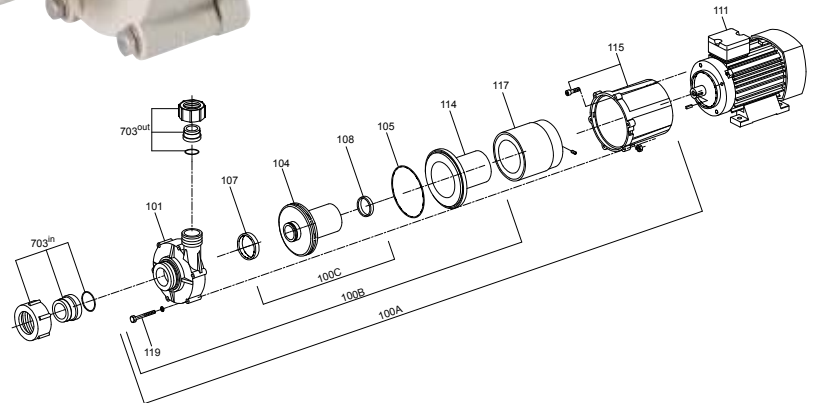

2.000 - 12.000 /

GF
 PP, PVDF CPVC
 PP 80°C / 176°F, PVDF 100°C / 212°F

MX90
 self priming

MX60

Type	Motor kW HP	Max SG at BEP	Net weight kg	In d/DN	Out d/DN
MX40	0,18* 1/4	1,1	7	32/25	25/20
MX60	0,25* 1/3	1	7	32/25	25/20
MX61	0,37* 1/2	1,3	10	32/25	25/20
MX62	0,55 3/4	1,5	11	32/25	25/20
MX90	0,37 1/2	1,2	10	32/25	25/20
MX91	0,55 3/4	1,4	11	32/25	25/20
MX120	0,55 3/4	1,3	11	40/32	32/25

* For 3-phase motors < 220V the indicated motor will be one size bigger.

d/DN=OD/ID metric size pipe

Best Efficiency Point (BEP)

По вопросам продаж и поддержки обращайтесь:

Алматы (7273)495-231	Казань (843)206-01-48	Новокузнецк (3843)20-46-81	Смоленск (4812)29-41-54
Архангельск (8182)63-90-72	Калининград (4012)72-03-81	Новосибирск (383)227-86-73	Сочи (862)225-72-31
Астрахань (8512)99-46-04	Калуга (4842)92-23-67	Омск (3812)21-46-40	Ставрополь (8652)20-65-13
Барнаул (3852)73-04-60	Кемерово (3842)65-04-62	Орел (4862)44-53-42	Сургут (3462)77-98-35
Белгород (4722)40-23-64	Киров (8332)68-02-04	Оренбург (3532)37-68-04	Тверь (4822)63-31-35
Брянск (4832)59-03-52	Краснодар (861)203-40-90	Пенза (8412)22-31-16	Томск (3822)98-41-53
Владивосток (423)249-28-31	Красноярск (391)204-63-61	Пермь (342)205-81-47	Тула (4872)74-02-29
Волгоград (844)278-03-48	Курск (4712)77-13-04	Ростов-на-Дону (863)308-18-15	Тюмень (3452)66-21-18
Вологда (8172)26-41-59	Липецк (4742)52-20-81	Рязань (4912)46-61-64	Ульяновск (8422)24-23-59
Воронеж (473)204-51-73	Магнитогорск (3519)55-03-13	Самара (846)206-03-16	Уфа (347)229-48-12
Екатеринбург (343)384-55-89	Москва (495)268-04-70	Санкт-Петербург (812)309-46-40	Хабаровск (4212)92-98-04
Иваново (4932)77-34-06	Мурманск (8152)59-64-93	Саратов (845)249-38-78	Челябинск (351)202-03-61
Ижевск (3412)26-03-58	Набережные Челны (8552)20-53-41	Севастополь (8692)22-31-93	Череповец (8202)49-02-64
Иркутск (395)279-98-46	Нижний Новгород (831)429-08-12	Симферополь (3652)67-13-56	Ярославль (4852)69-52-93
Россия (495)268-04-70	Киргизия (996)312-96-26-47	Казахстан (7172)727-132	