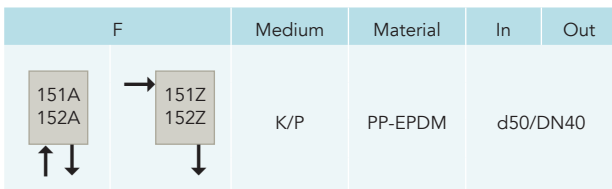

15

F-151A-P-PP

30.000 /

15

Simona® AlphaPlus™

+GF+
EPDM
PP 80 °C

In-Tank (IT) (73A)

PVC CPVC

(300)

Selection example: F-151A-P-PP

K = cartridges

Qty x L
 151A-K = 15 x 10"
 152A-K = 15 x 20"

P = discs

Qty OD/ID m²
 151A-P = 32 x 280/50 1,9
 152A-P = 65 x 280/50 3,8

standard maximum pressure				
°C	°F	Mpa	bar	psi
20	68	0,35	3,5	50
55	131	0,35	3,5	50
80	176	0,25	2,5	36