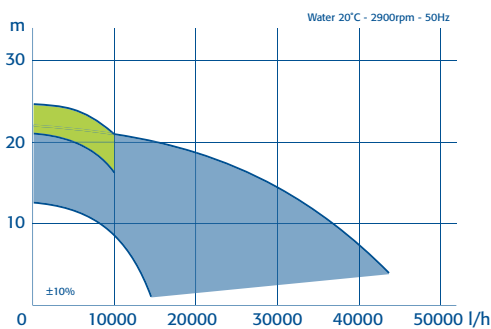

12.000 - 43.000 /

400

PP, PVDF CPVC

( )

D18-36-400-PP

Type	Material	Motor (kW)	INom* (A)	Out (d/DN)
D18-14-400	PP/PVDF	0,55	1,5	25/20
D18-18-400		0,75	1,65	32/25
D18-23-400		1,1	2,45	40/32
D18-30-400		1,5	3,2	40/32
D18-36-400		2,2	4,5	40/32
D18-43-400		3	5,75	50/40
D18-05-HD-400		25/20		
D18-10-HD-400		25/20		