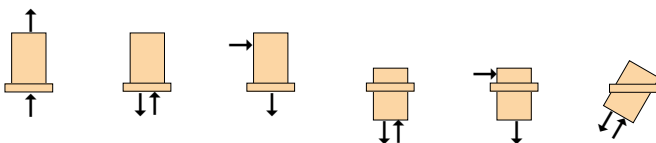

F-31A-K-PP

3.000-4.000 /

.
 .
 . () / (Ø 70) ,)
 .
 .
 . Max. PP 80°C SS316
 . (CPVC)
 .
 . ()
 .
 . (300)

F			FIT (in tank)			Medium	Material	In	Out
31/32	31A/32A	31Z/32Z	31A/32A	31Z/32Z	31L/32L	K/P/D/PC	PP	d25/DN20	

Selection: F - 31A - K - PP

standard maximum pressure				
°C	°F	Mpa	bar	psi
20	68	0,35	3,5	50
55	131	0,35	3,5	50
80	176	0,25	2,5	36

K = cartridges

Qty x L
31-K = 3 x 10"
32-K = 3 x 20"

P = discs

Qty	OD/ID	m ²
31-P = 37(32)	x 136/32	0,5(0,4)
32-P = 69(65)	x 136/32	1,0(0,9)