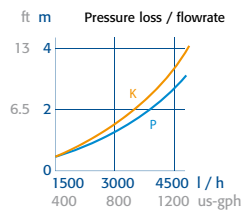

F-31A-K-PP

3.000-4.000 /

.
 .
 . () / (Ø 70) ,)
 .
 .
 . Max. PP 80°C SS316
 . (CPVC)
 .
 . ()
 .
 . (300)

F			FIT (in tank)			Medium	Material	In	Out
31/32	31A/32A	31Z/32Z	31A/32A	31Z/32Z	31L/32L	K/P/D/PC	PP	d25/DN20	

Selection: F - 31A - K - PP

standard maximum pressure				
°C	°F	Mpa	bar	psi
20	68	0,35	3,5	50
55	131	0,35	3,5	50
80	176	0,25	2,5	36

K = cartridges

Qty x L
31-K = 3 x 10"
32-K = 3 x 20"

P = discs

Qty	OD/ID	m ²
31-P = 37(32)	x 136/32	0,5(0,4)
32-P = 69(65)	x 136/32	1,0(0,9)