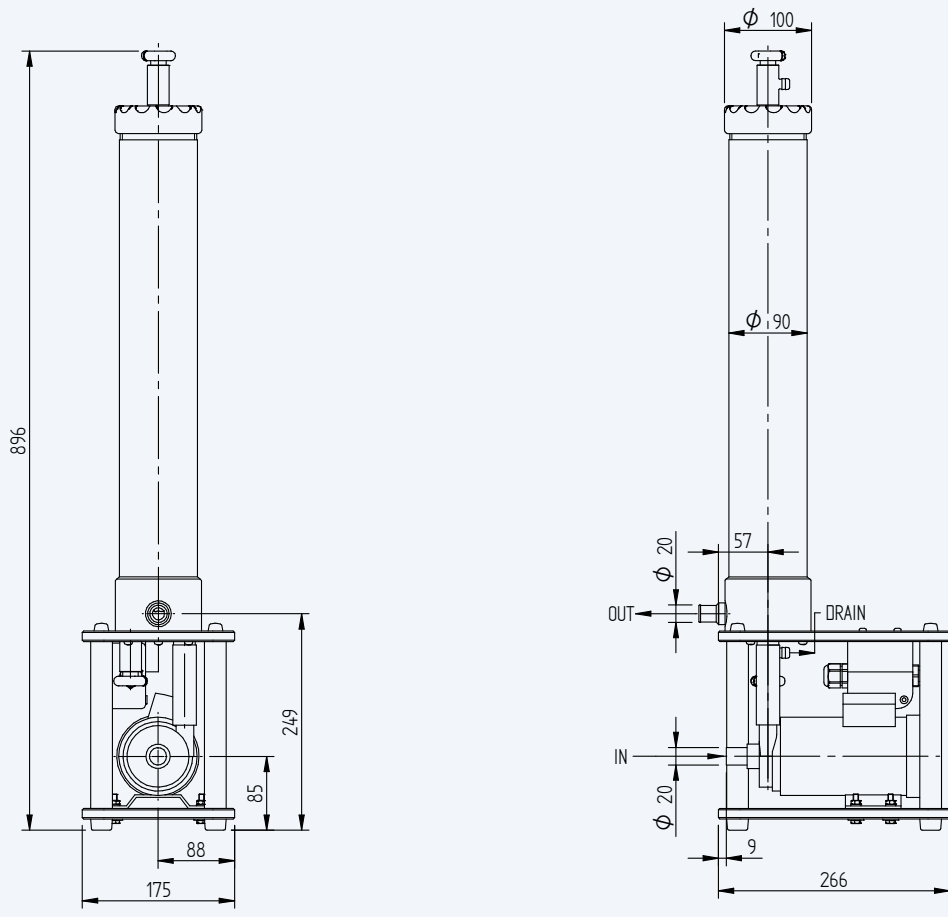

Bofil-12K-1800