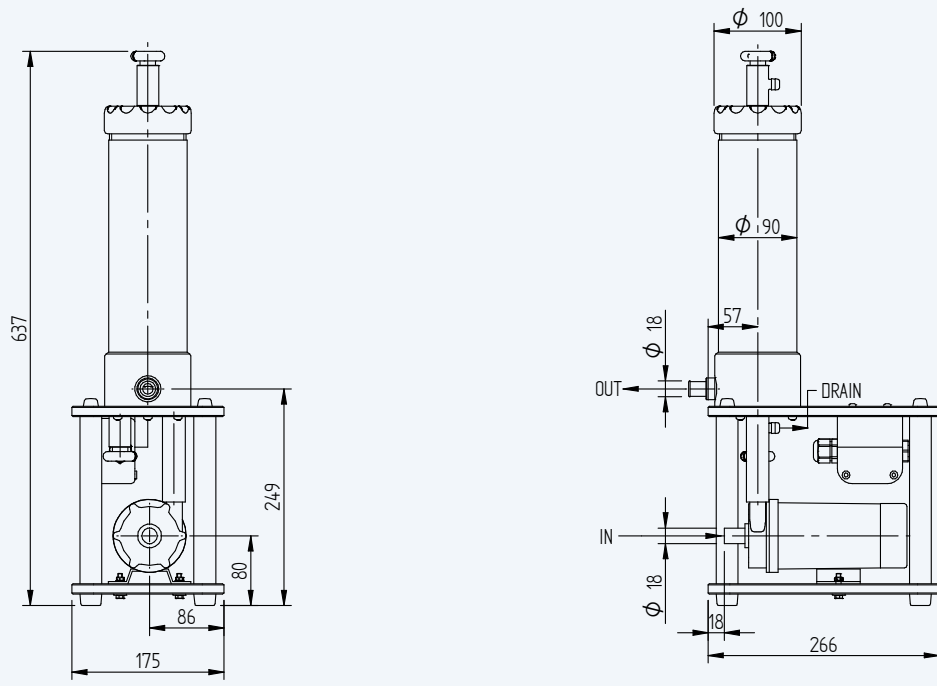

Bofil-11K-1200