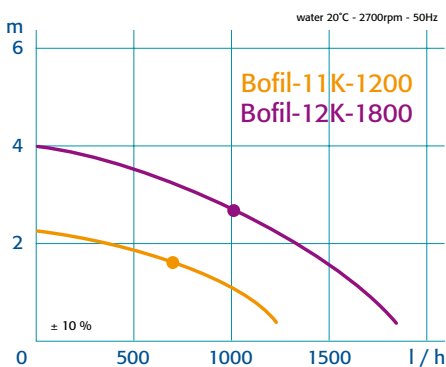

- **Economic**
- **Functional**
- **Sustainable**

400-1.800 /

-) (
- EPDM
- M 70°
- On/Off IP55

Bofil-11K-1200

Bofil-12K-1800

1K Bofil Series

Type	Flow	Head	Filter	Connections		Motor (50Hz)				
	max (l/h)	max (m)	Cartridge	In	Out	Watt	Phase	Voltage	Amp	RPM
Bofil-11K-1200	1000	2,1	1 x 10"	18 mm hose		45	1	200~240	0,20	2700
Bofil-12K-1800	1600	4,0	1 x 20"	20 mm hose		110	1	200~240	0,35	2700